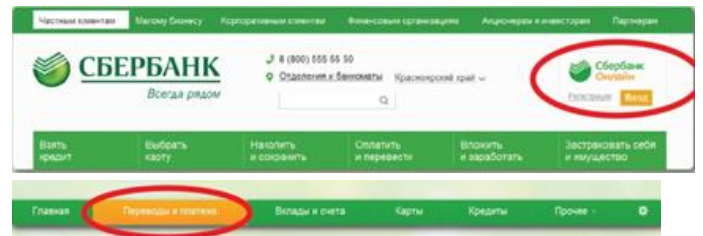

ОПЛАТА ЧЕРЕЗ СБЕРБАНК ОНЛ@ЙН

1. Зайти в личный кабинет «Сбербанк Онл@йн»
2. Выбрать меню **ПЛАТЕЖИ И ПЕРЕВОДЫ**
3. В строке поиска ввести ИНН или наименование организации
4. Выбрать из списка услугу для оплаты

СибГУ им. М.Ф. Решетнева

Услуга: Плата за общежитие
г.Лесосибирск
ИНН: 2462003320
р/сч: 40501810000002000002

Красноярский край г Красноярск

Оплата покупок и услуг КРАСНОЯРСКИЙ КРАЙ Г КРАСНОЯРСК

2462003320

Найти

Оплата покупок и услуг КРАСНОЯРСКИЙ КРАЙ Г КРАСНОЯРСК

СибГУ

Найти

СибГУ им. М.Ф. Решетнева

Услуга: Оплата за обучение
г.Лесосибирск
ИНН: 2462003320
р/сч: 40501810000002000002

Красноярский край г Красноярск