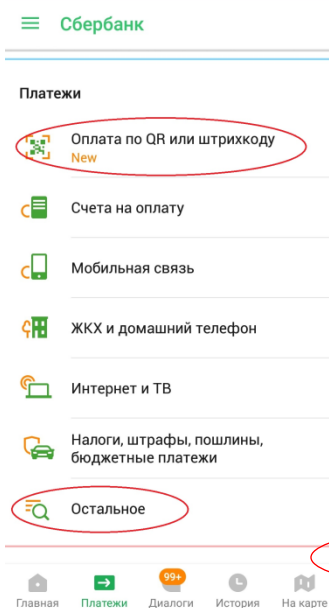

Найти

Оплата покупок и услуг КРАСНОЯРСКИЙ КРАЙ Г КРАСНОЯРСК

СибГУ

Найти

СибГУ им. М.Ф. Решетнева

Услуга: Оплата за обучение
г.Лесосибирск
ИНН: 2462003320
р/сч: 40501810000002000002

Красноярский край г Красноярск

ОПЛАТА В МОБИЛЬНОМ ПРИЛОЖЕНИИ

Оплата по штрих-коду

1. Зайти в Мобильное приложение Сбербанк Онл@йн
2. В категории «Платежи» – Оплата по QR или штрих-коду
3. Отсканировать QR или штрих-код на вашей квитанции и подтвердить